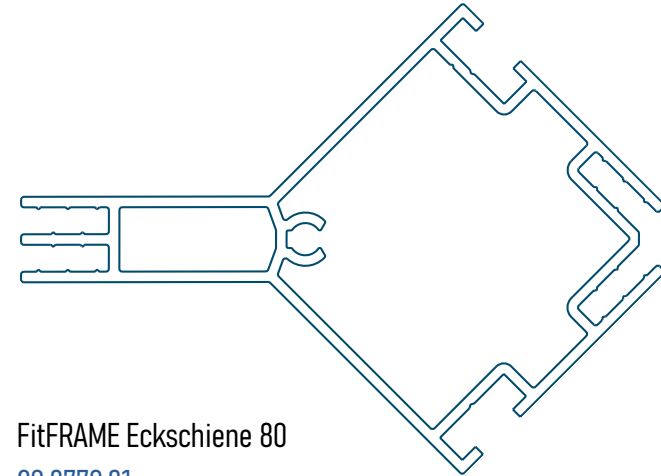

FitFRAME duo50
29.0649.31

FitFRAME duo50 compact
29.0549.31

FitFRAME duo80
29.0679.31

FitFRAME duo80 compact
29.0579.31

Hier geht's zur digitalen Version!

DADO 5
35.0505.31

FitFRAME Schiene 4550
29.4550.31

FitFRAME Schiene 5050
29.4949.31

FitFRAME Eckschiene 80
29.8779.31

DADO SKYWALL 3
35.1730.31

FitFRAME Zarge 45x19
29.0750.31

FitFRAME lightbox45
29.0445.31

2-Kanal 15x30
36.1536.31

2-Kanal FLACH
36.0466.31

DADO SKYWALL 6
35.1760.31

FitFRAME Zarge light
29.0752.31

FitFRAME lightbox60
29.0460.31

3-Kanal FLACH
36.0360.31

DADO SKYWALL 8
35.1780.31

FitFRAME Zarge smart
29.0770.31

FitFRAME lightbox 100
29.0100.31

2-Kanal RUND
36.0336.31

4-Kanal RUND
36.0856.31

FitFRAME duo40 smart
29.1539.31